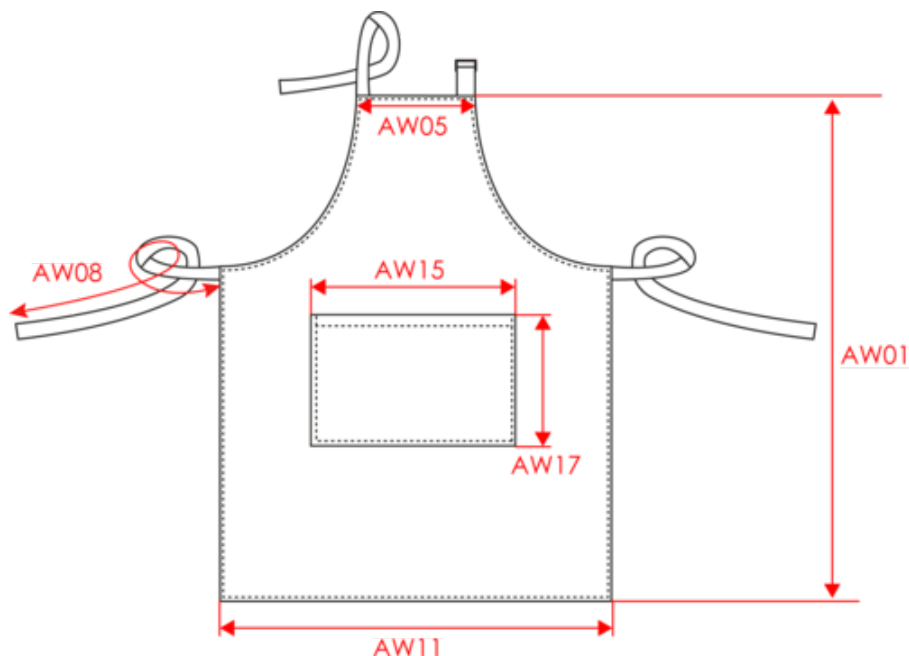

100% coton. Lavage domestique 60°C. Boucle de réglage en métal au niveau du cou pour ajuster la longueur du tablier. Grande poche avec motifs étoiles sérigraphiés à l'avant. Lanières réglage col et taille contrastées en naturel sur coloris rouge et ton sur ton sur coloris noir. Étiquette autocollante détachable "Origine France garantie. Produit en Bretagne" devant. Label OFG (Origine France Garantie). Dimensions : H 60 cm x L 48 cm. Poche : H 10 cm x L 20 cm.

Existe aussi en version

K8008

KARIBAN

K8009

Tablier de Noël enfant Origine France Garantie

Dimensions (cm)

Mesures en cm	One size
H06T - Hauteur milieu devant tablier	60.00
H32 - Hauteur poche devant	10.00
O09T - Longueur ceinture tablier	60.00
W02T - Largeur encolure tablier	15.00
W04T - Largeur bas tablier	48.00
W32 - Largeur poche devant	20.00
AW01 - Hauteur milieu devant	60.00
AW05 - Largeur encolure	15.00
AW08 - Longueur ceinture tablier	60.00
AW11 - Largeur bas tablier	48.00
AW15 - Largeur haut poche	20.00
AW17 - Hauteur poche au niveau le plus haut	10.00